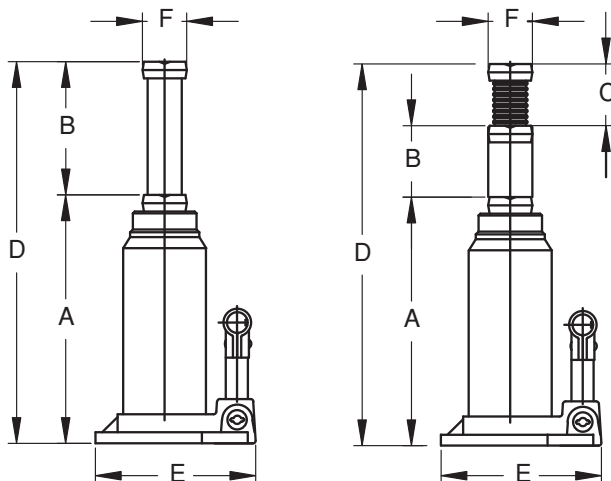

Dati tecnici - Technical data - Caractéristiques techniques - Technische Eigenschaften - Datos técnicos

MOD.	Max (Ton)	A (mm)	B (mm)	C (mm)	D (mm)	E (mm)	F (mm)	Kg
WJB-CBJ3	3	170	100	60	330	105 x 108	25	3,6
WJB-CBJ5	5	202	111	75	388	115 x 118	32	4,7
WJB-CBJ10	10	228	153	90	471	136 x 139	40	8,0
WJB-CBJ15	15	222	127	69	418	135 x 138	41	8,6
WJB-CBJ20	20	211	137	61	409	140 x 153	46	9,8
WJB-CBJ25	25	246	158	62	466	155 x 168	50	12,3
WJB-CBJ30	30	235	147	56	438	172 x 173	57	15,9
WJB-CBJ-T10	10	233	258	47	538	170 x 173	40	14,4

WERTHER INTERNATIONAL S.p.A.

Via F. Brunelleschi, 12 - 42124 Cadè (RE) Italy

Tel. ++39 0522 9431 - ++39 346 98 37 325 - ++39 346 98 37 443 - Fax ++39 0522 941997

www.wertherint.com - e-mail: sales@wertherint.com