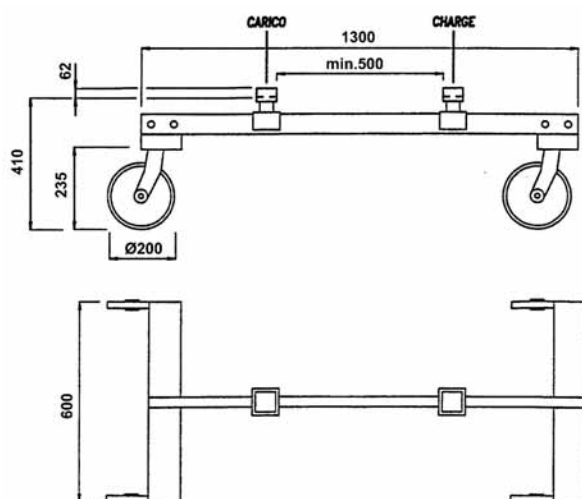

605

1.000 kg

Carrello per spostamento vetture

Dolly trolley

Chariot pour déplacement carrosserie

Karosserie-Fahrwagen

WERTHER