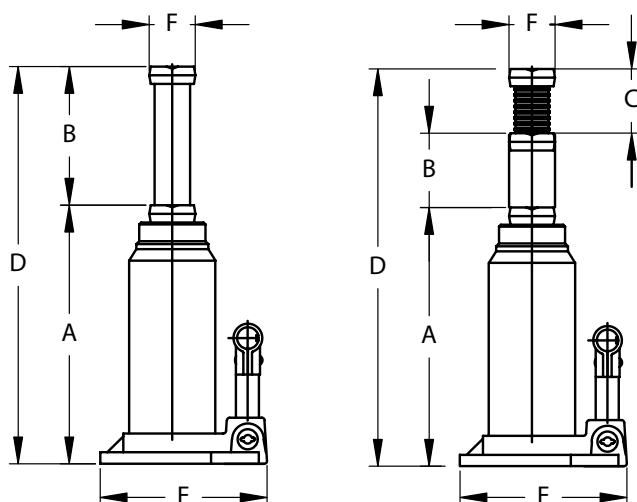

Cricchi a bottiglia

Bottle jacks

Crics bouteille

Unterstellheber

Gatos de botella

Dati tecnici - Technical data - Caractéristiques techniques - Technische Eigenschaften - Datos técnicos

MOD.	Max (Ton)	A (mm)	B (mm)	C (mm)	D (mm)	E (mm)	F (mm)	Kg
WJB-CBJ3	3	170	100	60	330	105 x 108	25	3,6
WJB-CBJ5	5	202	111	75	388	115 x 118	32	4,7
WJB-CBJ10	10	228	153	90	471	136 x 139	40	8,0
WJB-CBJ15	15	222	127	69	418	135 x 138	41	8,6
WJB-CBJ20	20	211	137	61	409	140 x 153	46	9,8
WJB-CBJ25	25	246	158	62	466	155 x 168	50	12,3
WJB-CBJ30	30	235	147	56	438	172 x 173	57	15,9
WJB-CBJ-T10	10	233	258	47	538	170 x 173	40	14,4