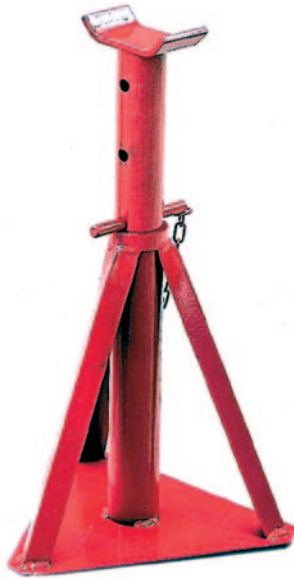

903 - 906 - 907 911 - 912 - LT917 - LT932

1-10 t

-  Colonnette
-  Axle stands
-  Unterstellböcke
-  Chandelles
-  Columnas

911

903

LT932

											
		Dati tecnici	Technical data	Technische Eigenschaften	Caractéristiques techniques			Datos técnicos			
					903	906	907	911	912	LT917	LT932
Portata	Capacity	Capacité	Tragfähigkeit	Capacidad de carga	1000 kg	1000 kg	1000 kg	3000 kg	5000 kg	7500 kg	10000 kg
Altezza min	Min. height	Hauteur min.	Minimalhöhe	Altura mín.	1030 mm	280 mm	380 mm	320 mm	380 mm	1385 mm	1400 mm
Altezza max	Max. height	Hauteur max.	Maximalhöhe	Altura máx.	1720 mm	490 mm	660 mm	530 mm	580 mm	2065 mm	2060 mm