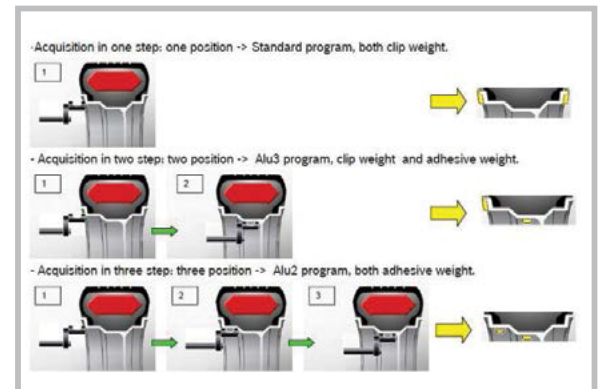

QSP LINE

FUNZIONE QSP
QSP FUNCTION
QSP-FUNKTION
FONCTION QSP
FUNCION QSP