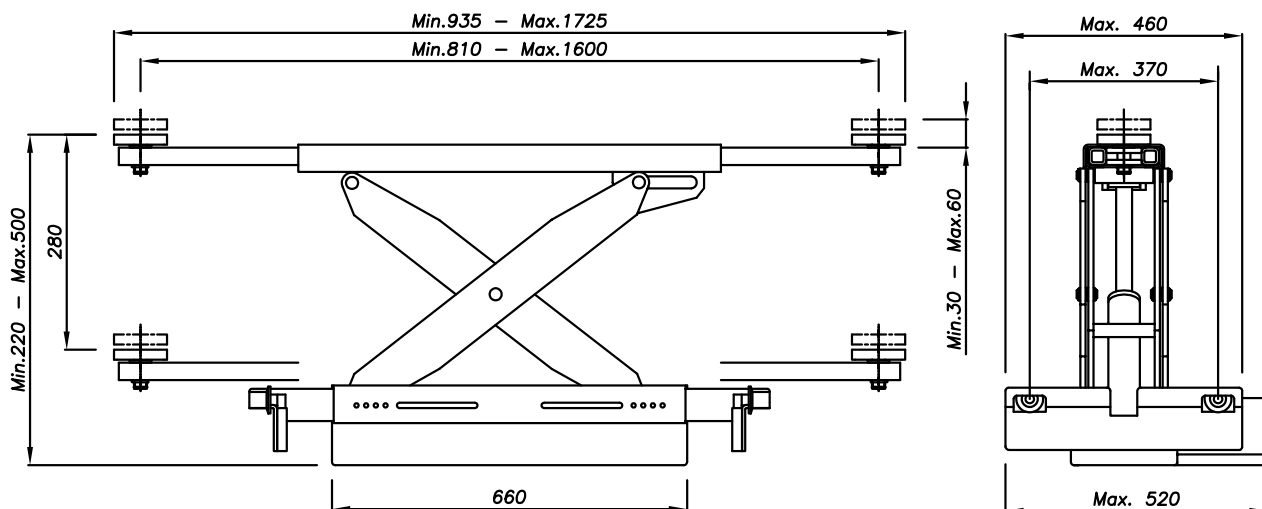

403M 3,0 t | 403P 3,0 t

Dati tecnici	Technical data	Technische Eigenschaften	Caractéristiques techniques	Datos técnicos	
Portata	Capacity	Tragfähigkeit	Capacité	Capacidad	3.000 kg
Spostamento vert. del carico	Lifting height	Hubhöhe	Hauteur de levée	Desplazamiento vert. de la carga	280 mm
Estensione min (bracci chiusi)	Min extension (arms retracted)	Min. Aufnahmebreite (Arme voll eingefahren)	Extension min. des bras (bras rentrés)	Extensión mín. (brazos cerrados)	935 mm
Estensione max. (bracci aperti)	Max. extension (arms extracted)	Max. Aufnahmebreite (Arme voll ausgefahren)	Extension max des bras (bras sortis)	Extensión máx. (brazos abiertos)	1.725 mm
Scartamento delle ruote di scorrimento	Gauge	Spurweite	Ecartement des roulettes	Ancho de via	vedere dettagli schemi - please refer to carriage diagram
Peso della traversa	Weight	Gewicht	Poids	Peso del travesaño	135 kg