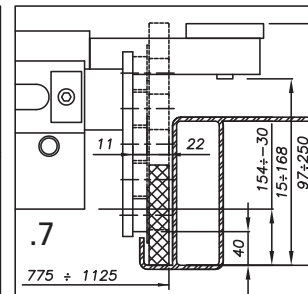

Pompa manuale
Pompe manuelle
Manual pump
Handpumpe