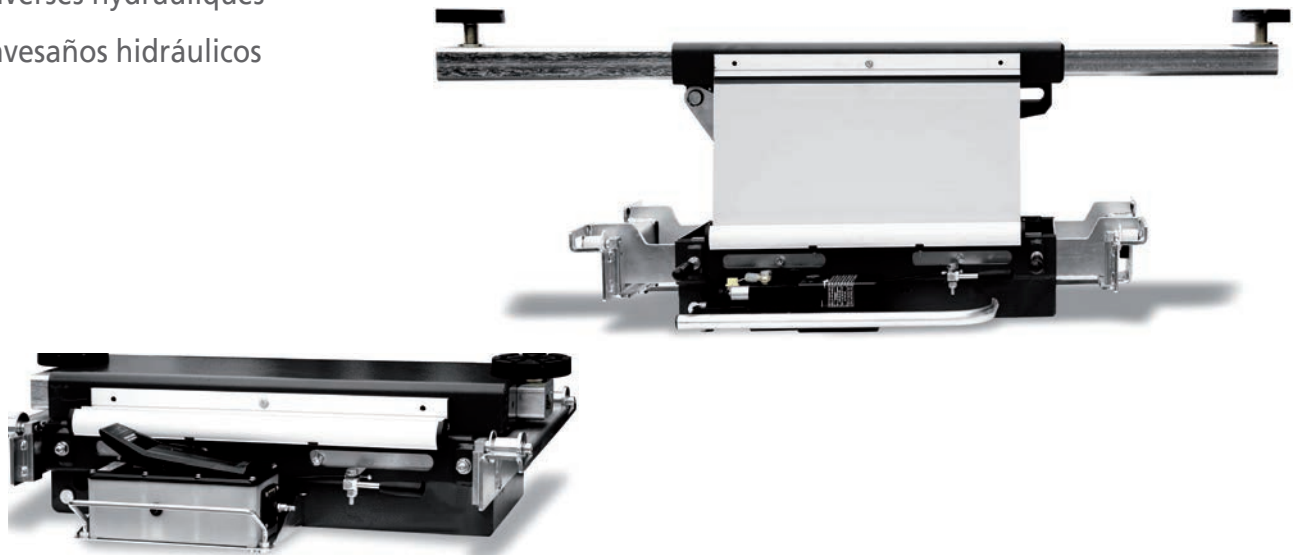

403M 3,0 t | 403P 3,0 t

-  Traverse idrauliche
-  Hydraulic jacking beams
-  Hydraulische Achsfreiheber
-  Traverses hydrauliques
-  Travesaños hidráulicos

Modelli disponibili

Available versions

Lieferbare Ausführungen r Versions Disponibles

Versiones disponibles

Pompa manuale
Pompe manuelle
Manual pump
Handpumpe

Pompa pneumatica
Pompe pneumatique
Pneumatic pump
Pneumatischer Pumpe

 Rullo/Galet/Roller/Rolle

 sollevatore/Pont élévateur/Lift/Säulen

403M 3,0 t | 403P 3,0 t

Dati tecnici	Technical data	Technische Eigenschaften	Caractéristiques techniques	Datos técnicos	
Portata	Capacity	Tragfähigkeit	Capacité	Capacidad	3.000 kg
Spostamento vert. del carico	Lifting height	Hubhöhe	Hauteur de levée	Desplazamiento vert. de la carga	280 mm
Estensione min (bracci chiusi)	Min extension (arms retracted)	Min. Aufnahmebreite (Arme voll eingefahren)	Extension min. des bras (bras rentrés)	Extensión mín. (brazos cerrados)	935 mm
Estensione max. (bracci aperti)	Max. extension (arms extracted)	Max. Aufnahmebreite (Arme voll ausgefahren)	Extension max des bras (bras sortis)	Extensión máx. (brazos abiertos)	1.725 mm
Scartamento delle ruote di scorrimento	Gauge	Spurweite	Ecartement des roulettes	Ancho de via	vedere dettagli schemi - please refer to carriage diagram
Peso della traversa	Weight	Gewicht	Poids	Peso del travesaño	135 kg