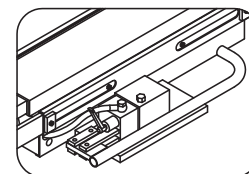

Pompa manuale
Pompe manuelle
Manual pump
Handpumpe