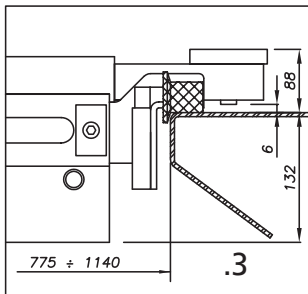

Pompa manuale
Pompe manuelle
Manual pump
Handpumpe