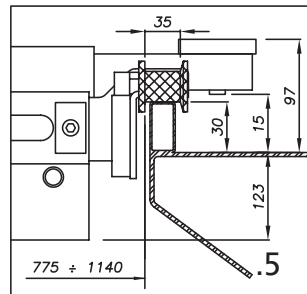

Pompa manuale
Pompe manuelle
Manual pump
Handpumpe