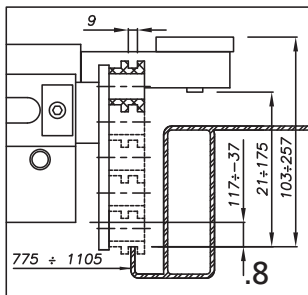

Pompa manuale
Pompe manuelle
Manual pump
Handpumpe