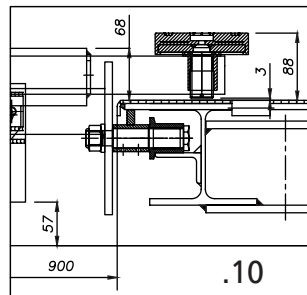

Pompa manuale
Pompe manuelle
Manual pump
Handpumpe