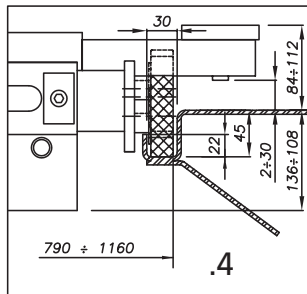

Pompa manuale
Pompe manuelle
Manual pump
Handpumpe