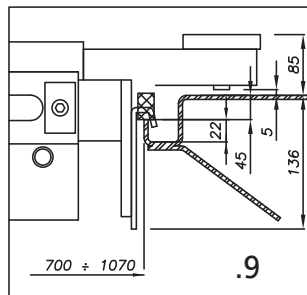

Pompa manuale
Pompe manuelle
Manual pump
Handpumpe