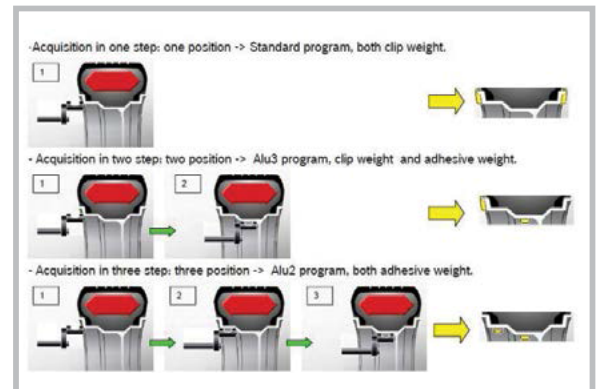

QSP LINE

FUNZIONE QSP
QSP FUNCTION
QSP-FUNKTION
FONCTION QSP
FUNCION QSP